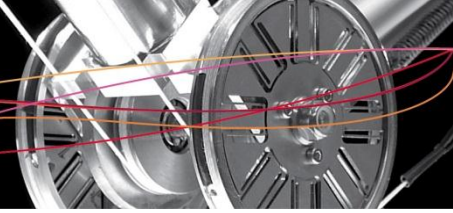

BioRob – Easy Handling für die Automation

60% der kleinen und mittleren Unternehmen in Deutschland verzichten bisher in Ihrem Betrieb auf Automation. Die genannten Gründe sind: die Systeme sind zu teuer und zu kompliziert.

Wir von BioRob meinen: **Es geht auch anders!**

Mit nur 4 Schritten könne auch Sie Aufgaben in Ihrer Produktion automatisieren.

Einfach Easy!

Schritt 1: BioRob aufstellen

Durch sein geringes Gewicht von unter 5 Kilogramm kann der BioRob sehr einfach an der richtigen Position aufgestellt werden. Über Kopf, seitlich an der Wand oder einfach nur auf den Tisch stehend.

Schritt 2: Startposition anfahren

Der Greifer wird einfach per Hand an die Position geführt, an dem der BioRob die Bauteile aufnehmen soll. Diese Position wird per Tastendruck gespeichert.