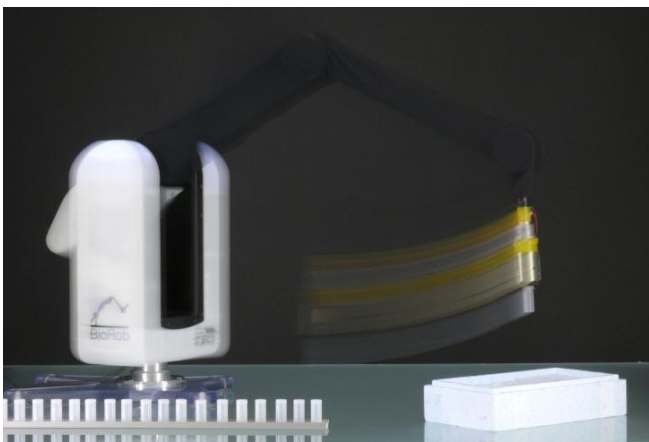

Wir von BioRob meinen: **Es geht auch anders!**

Mit nur 4 Schritten könne auch Sie Aufgaben in Ihrer Produktion automatisieren.

Einfach Easy!

Schritt 1: BioRob aufstellen

Durch sein geringes Gewicht von unter 5 Kilogramm kann der BioRob sehr einfach an der richtigen Position aufgestellt werden. Über Kopf, seitlich an der Wand oder einfach nur auf den Tisch stehend.

Schritt 2: Startposition anfahren

Der Greifer wird einfach per Hand an die Position geführt, an dem der BioRob die Bauteile aufnehmen soll. Diese Position wird per Tastendruck gespeichert.

Schritt 3: Zielposition vorgeben

Nun wird dem BioRob die gewünschte Position zum Ablegen der Bauteile gezeigt. Auch diese wird per Tastendruck gespeichert.

Schritt 4: Anwendung starten

Der BioRob berechnet auf Wunsch selbst die optimale Bahnbewegung zwischen Start- und Zielposition. Jetzt muss die Anwendung nur noch gestartet werden.

Zum Produkt

Der BioRob ist ein nach menschlichen Vorbild entwickelter Roboterarm für die Assistenz- und Servicerobotik, der sich in seinen Ausmaßen und seiner Bewegungsgeschwindigkeit am menschlichen Arm orientiert. Der Roboter zeichnet sich durch ein bemerkenswertes Verhältnis von Traglast zu