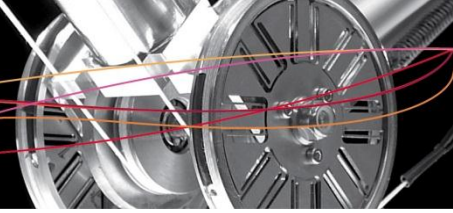

Wir von BioRob meinen: **Es geht auch anders!**

Mit nur 4 Schritten könne auch Sie Aufgaben in Ihrer Produktion automatisieren.

Einfach Easy!

Schritt 1: BioRob aufstellen

Durch sein geringes Gewicht von unter 5 Kilogramm kann der BioRob sehr einfach an der richtigen Position aufgestellt werden. Über Kopf, seitlich an der Wand oder einfach nur auf den Tisch stehend.

Schritt 2: Startposition anfahren

Der Greifer wird einfach per Hand an die Position geführt, an dem der BioRob die Bauteile aufnehmen soll. Diese Position wird per Tastendruck gespeichert.

Schritt 3: Zielposition vorgeben

Nun wird dem BioRob die gewünschte Position zum Ablegen der Bauteile gezeigt. Auch diese wird per Tastendruck gespeichert.

Schritt 4: Anwendung starten

Der BioRob berechnet auf Wunsch selbst die optimale Bahnbewegung zwischen Start- und Zielposition. Jetzt muss die Anwendung nur noch gestartet werden.

Zum Produkt

Der BioRob ist ein nach menschlichen Vorbild entwickelter Roboterarm für die Assistenz- und Servicerobotik, der sich in seinen Ausmaßen und seiner Bewegungsgeschwindigkeit am menschlichen Arm orientiert. Der Roboter zeichnet sich durch ein bemerkenswertes Verhältnis von Traglast zu