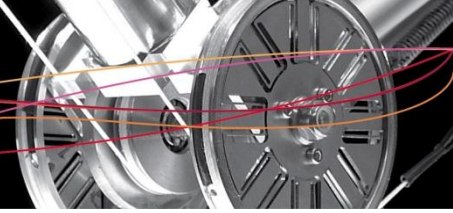

Kontakt:

BioRob GmbH

Dipl.-Wirtsch.-Ing. Jan Röhlinger
Geschäftsführer

Hochschulstr. 10
64289 Darmstadt
Deutschland
Tel. +49 6151 167377
www.BioRob.de

Technologiepartner:

**TETRA Gesellschaft für
Sensorik, Robotik
und Automation mbH**

Gewerbepark „Am Wald“ 4
98693 Ilmenau
Deutschland
Tel: +49 3677 8659 0
www.tetra-ilmenau.com